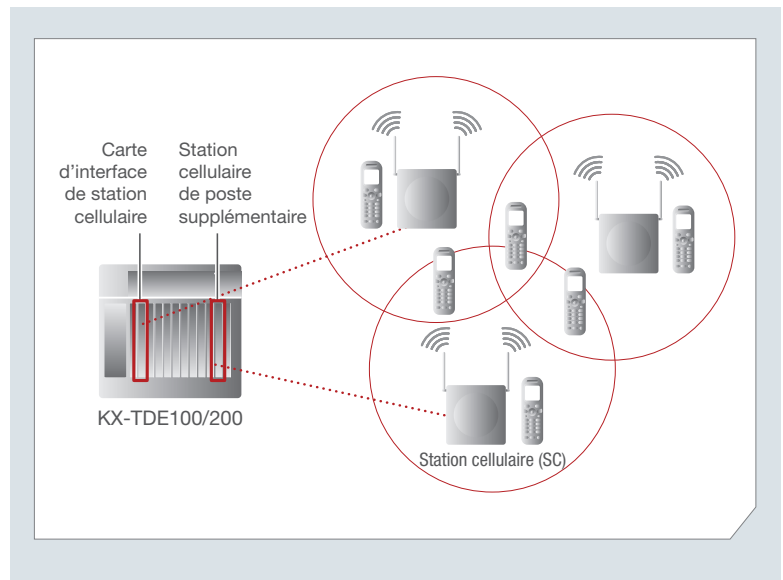

* Nombre par défaut. Lorsque connecté au système IP PBX Panasonic, le nombre de registres d'appel peut être modifié au moyen du logiciel PBX pour PC.

Capacité du système

	KX-TDA30	KX-TDA100 KX-TDA200	KX-TDE100 KX-TDE200	KX-TDA600	KX-TDE600	KX-NCP500	KX-NCP1000
KX-TDA0155 (station cellulaire 2 canaux) <small>Intégration TPN</small>	8*	32	32	128	128	4	8
KX-TDA0156 (station cellulaire 4 canaux) <small>KX-TDA0144 - carte d'interface SC</small>	-	32	32	128	128	-	-
KX-TDA0158 (station cellulaire 8 canaux) <small>Intégration TPN</small>	4**	16**	16	64**	64	2	4
Postes portables <small>Postes portables</small>	28	128	128	512***	512***	64	64

* Si 4 stations cellulaires ou plus sont utilisées sur un système KX-TDA30, le bloc d'alimentation KX-A236 est nécessaire.

** La station cellulaire KX-TDA0158 (8 canaux) n'est prise en charge que par les systèmes KX-TDA 30/100/200/600 avec la version 5 ou ultérieure du logiciel.

*** Lorsque plus de 256 postes portables sont utilisés sur un système KX-TDA600, l'installation de la carte d'extension mémoire KX-TDA6105 est requise.

Intégration DECT avec trois stations cellulaires

Nota : Avant d'établir une estimation des coûts d'installation, il est recommandé de faire un relevé des lieux.